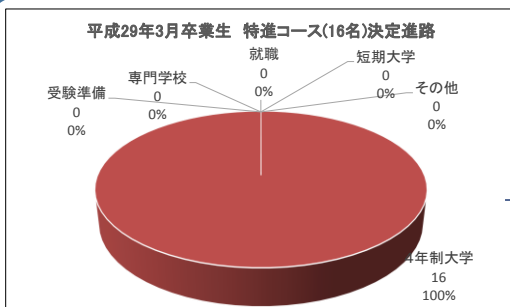

2017年3月
武相高校
卒業生
決定進路

卒業生全体

高校からの入学生

武相中学からの一貫コース生

↑
※特進クラスだけは、高校からの入学生と中学からの一貫コース生が混在するクラス編成です。