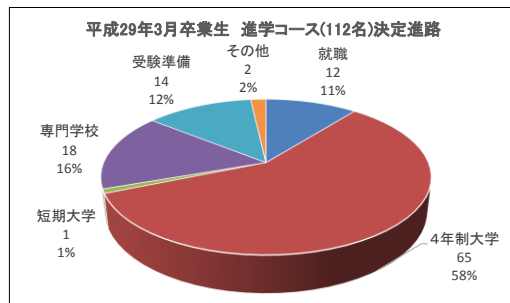

2017年3月
武相高校
卒業生
決定進路

卒業生全体

高校からの入学生

武相中学からの一貫コース生

↑
※特進クラスだけは、高校からの入学生と中学からの一貫コース生が混在するクラス編成です。