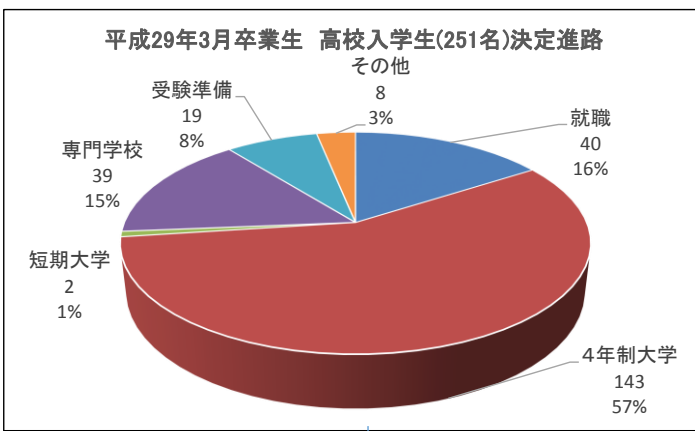

2017年3月
武相高校
卒業生
決定進路

卒業生全体

高校からの入学生

武相中学からの一貫コース生

↑
※特進クラスだけは、高校からの入学生と中学からの一貫コース生が混在するクラス編成です。