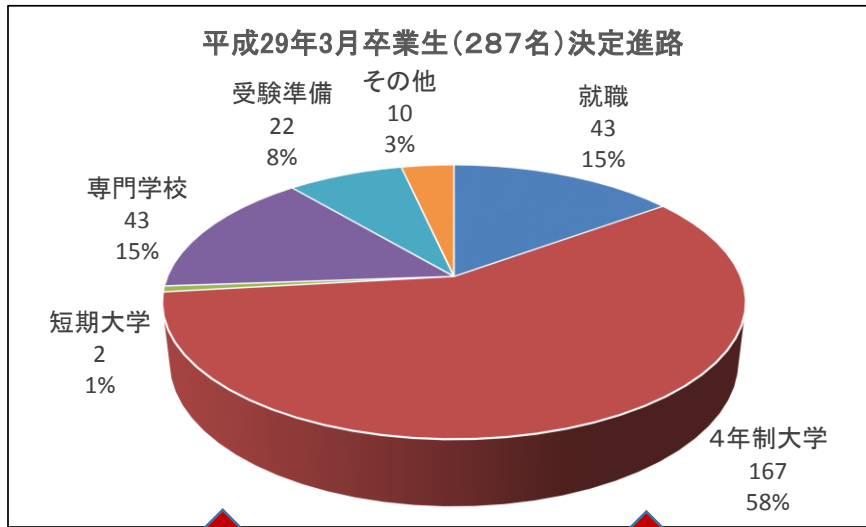

2017年3月
武相高校
卒業生
決定進路

卒業生全体

高校からの入学生

武相中学からの一貫コース生

↑
※特進クラスだけは、高校からの入学生と中学からの一貫コース生が混在するクラス編成です。