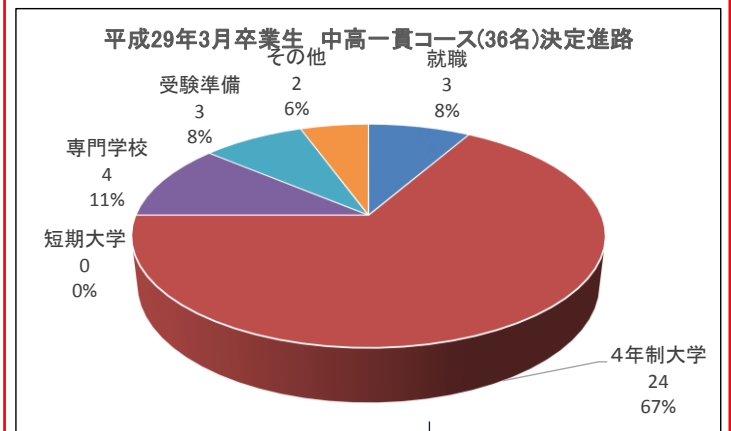

2017年3月
武相高校
卒業生
決定進路

卒業生全体

高校からの入学生

武相中学からの一貫コース生

↑
※特進クラスだけは、高校からの入学生と中学からの一貫コース生が混在するクラス編成です。