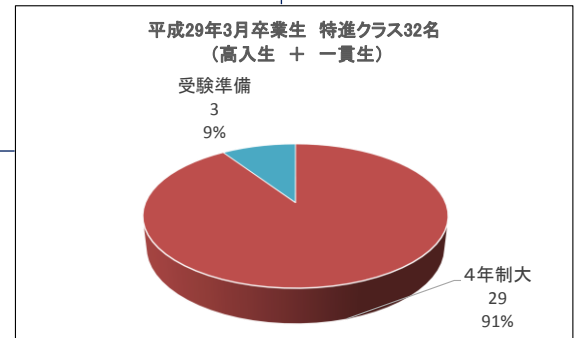

2017年3月
武相高校
卒業生
決定進路

卒業生全体

高校からの入学生

武相中学からの一貫コース生

↑
※特進クラスだけは、高校からの入学生と中学からの一貫コース生が混在するクラス編成です。