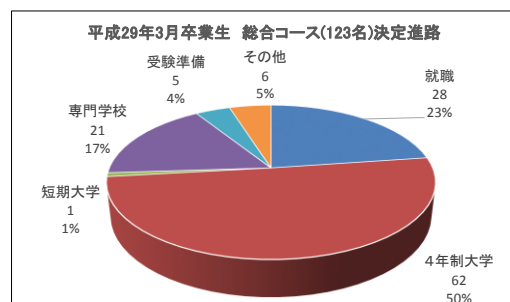

2017年3月
武相高校
卒業生
決定進路

卒業生全体

高校からの入学生

武相中学からの一貫コース生

↑
※特進クラスだけは、高校からの入学生と中学からの一貫コース生が混在するクラス編成です。